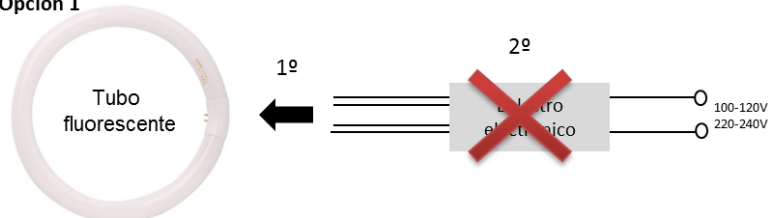

Tubo led redondo 15W 215mm

Descripción

Tubo de led circular de 15w de potencia y 215mm de diámetro, fabricado en termoplástico utiliza leds de última generación de tipo SMD2835 de alta calidad. Disponible solamente en tono de luz Fría (6000°k).

Su instalación es muy sencilla, simplemente reemplaza el tubo fluorescente tradicional quitando previamente el balastro magnético o electrónico.

Paso 1. Asegúrate de que no llegue corriente al equipo

Paso 2. Identifica las conexiones

Opción 1

Opción 2

Paso 3. Desconecta el tubo y elimina balastro y cebador

Opción 1

Opción 2

Paso 4. Conecta el tubo de led directamente a la red

Tonal

Tonalidad

Blanco frío

Características

Potencia (W)	15 W
Flujo luminoso (Lm)	1400 Lm
Alimentación (VAC)	AC220-240V
Ángulo de apertura (°)	180°
Instalación protección	IP20
Tipo de leds	SMD 2835
Dimensiones	30(L)x 215(Ø) mm
Vida estimada (horas)	25.000
Certificados	Ecoraee
Certificados	CE
Certificados	RoHS
Etiqueta energética	A+
Tonalidad	Blanco frío (6000-6500K)
Garantía	Garantía 2 años