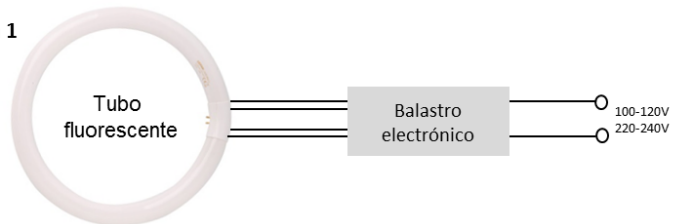

Paso 1. Asegúrate de que no llegue corriente al equipo

Paso 2. Identifica las conexiones

Opción 1