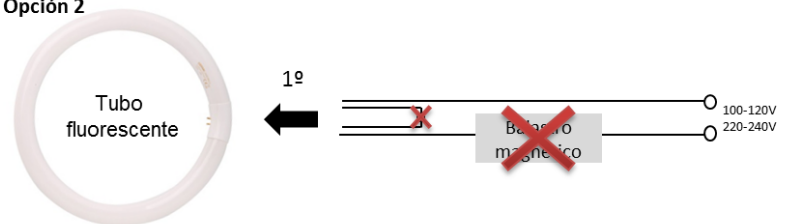

Su instalación es muy sencilla, simplemente reemplaza el tubo fluorescente tradicional quitando previamente el balastro magnético o electrónico.

Paso 1. Asegúrate de que no llegue corriente al equipo

Paso 2. Identifica las conexiones

Opción 1

Opción 2

Paso 3. Desconecta el tubo y elimina balastro y cebador

Opción 1

Opción 2

Paso 4. Conecta el tubo de led directamente a la red

Tonal

Tonalidad

Blanco frío

Características

Potencia (W)	15 W
Flujo luminoso (Lm)	1400 Lm
Alimentación (VAC)	AC220-240V
Ángulo de apertura (°)	180°
Instalación protección	IP20
Tipo de leds	SMD 2835
Dimensiones	30(L)x 215(Ø) mm
Vida estimada (horas)	25.000
Certificados	Ecoraee
Certificados	CE
Certificados	RoHS
Etiqueta energética	A+
Tonalidad	Blanco frío (6000-6500K)
Garantía	Garantía 2 años