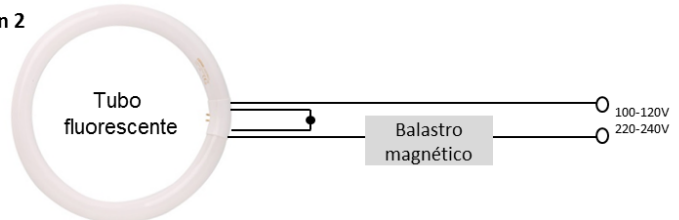

Tubo led redondo 15W 215mm

Descripción

Tubo de led circular de 15w de potencia y 215mm de diámetro, fabricado en termoplástico utiliza leds de última generación de tipo SMD2835 de alta calidad. Disponible solamente en tono de luz Fría (6000°k).

Su instalación es muy sencilla, simplemente reemplaza el tubo fluorescente tradicional quitando previamente el balastro magnético o electrónico.

Paso 1. Asegúrate de que no llegue corriente al equipo

Paso 2. Identifica las conexiones

Opción 1

Opción 2

Paso 3. Desconecta el tubo y elimina balastro y cebador

Opción 1

Opción 2

Paso 4. Conecta el tubo de led directamente a la red

Tonal

Tonalidad

Blanco frío

Características

Potencia (W)	15 W
Flujo luminoso (Lm)	1400 Lm
Alimentación (VAC)	AC220-240V
Ángulo de apertura (°)	180°
Instalación protección	IP20
Tipo de leds	SMD 2835
Dimensiones	30(L)x 215(Ø) mm
Vida estimada (horas)	25.000
Certificados	Ecoraee
Certificados	CE
Certificados	RoHS
Etiqueta energética	A+
Tonalidad	Blanco frío (6000-6500K)
Garantía	Garantía 2 años