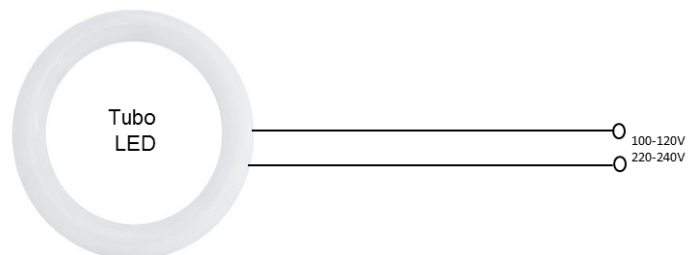

Su instalación es muy sencilla, simplemente reemplaza el tubo fluorescente tradicional quitando previamente el balastro magnético o electrónico.

Paso 1. Asegúrate de que no llegue corriente al equipo

Paso 2. Identifica las conexiones

Opción 1

Opción 2

Paso 3. Desconecta el tubo y elimina balastro y cebador

Opción 1

Opción 2

Paso 4. Conecta el tubo de led directamente a la red

Tonal

Tonalidad

Blanco frío

Características

Potencia (W)	15 W
Flujo luminoso (Lm)	1400 Lm
Alimentación (VAC)	AC220-240V
Ángulo de apertura (°)	180°
Instalación protección	IP20
Tipo de leds	SMD 2835
Dimensiones	30(L)x 215(Ø) mm
Vida estimada (horas)	25.000
Certificados	Ecoraee
Certificados	CE
Certificados	RoHS
Etiqueta energética	A+
Tonalidad	Blanco frío (6000-6500K)
Garantía	Garantía 2 años