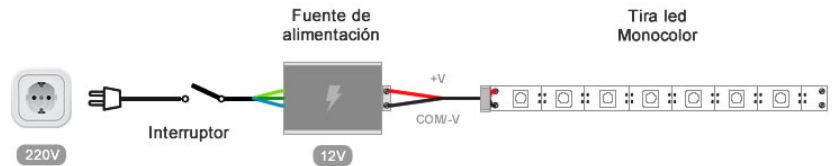

Tira led SMD3014 204L/m 12V IP20

Descripción

Tira de led flexible de alta luminosidad con 204 leds/m SMD3014 12V . Rollo de 5m de longitud y de 10mm de ancho. Tiene un grado de protección IP20.

Permite realizar una iluminación de calidad, homogénea y diferente, consumiendo de un 60% - 80% menos de consumo eléctrico y con una vida útil de más de 30.000h.

La tira LED flexible se integra con el mínimo impacto visual en los proyectos, consiguiendo una iluminación de efecto que resalta la forma arquitectural de los mismos. Su línea extraplana y su fácil instalación la hace ideal para para iluminación de vitrinas, escaparates, muebles, interiores de armarios, tanto en cocinas, habitaciones, salones, baños. También puede utilizarse en comercios, restaurantes, cafeterías, pubs, hoteles...

Su instalación es muy sencilla:

Para la instalación de una tira LED necesitarás:

Una fuente de alimentación de 12v y de mayor o menor potencia en función de la tira de led que se utiliza.

Un controlador, solamente es necesario si se quiere regular la tira de led monocolor.

Amplificador, será necesario únicamente en algunas aplicaciones específicas.

El esquema de conexionado es el siguiente:

Tonalidad

- Blanco cálida
- Blanco frío
- Blanco natural

Características

Potencia (W)	18 W/m
Flujo luminoso (Lm)	1700 Lm/m
Alimentación (VAC)	AC12V
Instalación protección	IP20
Tipo de leds	SMD 3014
Regulable	Sí
Vida estimada (horas)	20.000
Certificados	Ecoraee
Certificados	CE
Certificados	RoHS
Tonalidad	Blanco cálido (3000-3500K)
Tonalidad	Blanco neutro (4000-4500K)