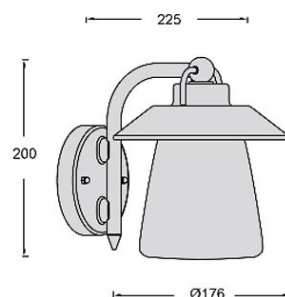

Aplique de pared exterior CATE 1xE27

Manufacturer: **LUTEC**

Descripción

Aplique exterior de pared Cate . Este aplique de pared estilo vintage convertirá su jardín en un ambiente cálido y acogedor, es perfecto para usar con 1 bombilla decorativa led de filamento E27. (Bombilla no incluida)

Fabricado en aluminio. Tiene una resistencia a la corrosión de más de 5 años. Tiene un grado de protección IP44.

Características

Instalación protección	IP44
Material	Aluminio
Dimensiones	200x225x176(Ø) mm
Color del acabado	Negro
Certificados	CE
Sin bombilla	Si
Luminaria apta para	Exterior
Garantía	Garantía 2 años