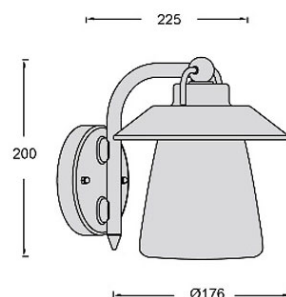

Aplique de pared exterior CATE 1xE27

Manufacturer: **LUTEC**

Descripción

Aplique exterior de pared Cate . Este aplique de pared estilo vintage convertirá su jardín en un ambiente cálido y acogedor, es perfecto para usar con 1 bombilla decorativa led de filamento E27. (Bombilla no incluida)

Fabricado en aluminio. Tiene una resistencia a la corrosión de más de 5 años. Tiene un grado de protección IP44.

Características

Instalación protección	IP44
Material	Aluminio
Dimensiones	200x225x176(Ø) mm
Color del acabado	Negro
Certificados	CE
Sin bombilla	Si
Luminaria apta para	Exterior
Garantía	Garantía 2 años